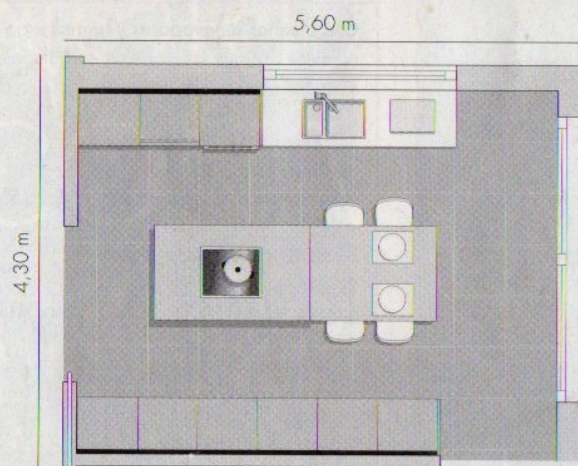

Total: 24,08 m²